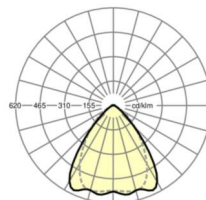

MÉCANIQUE

Couleur du boîtier	gris argenté/blanc aluminium RAL 9006
Cotes (Long.xLarg.xH/DxH)	1531mm x 55mm x 37mm
Poids (net)	1.65kg
Type de montage	Montage sur système de rail support, Structure lumineuse

Dimensions

L	1531 mm	Longueur
B	55 mm	Largeur
H	37 mm	Hauteur

LIEN PROFOND

<https://www.regiolux.de/fr/article/19530004155>

Référence	LED 4000lm 865
ηLB	100 %
Φ ↓/↑	98 % / 2 %
UGR trans./long.	18.3 / 19.0